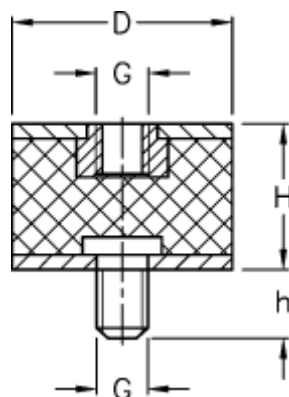

Varenummer: 51201225106110
Beskrivelse: KLEE Vibrationsdæmper type 2
50-30-2, M10/M10x28, NR - 57 shore

Mål

D = 50
G = M10
h = 28
H = 30